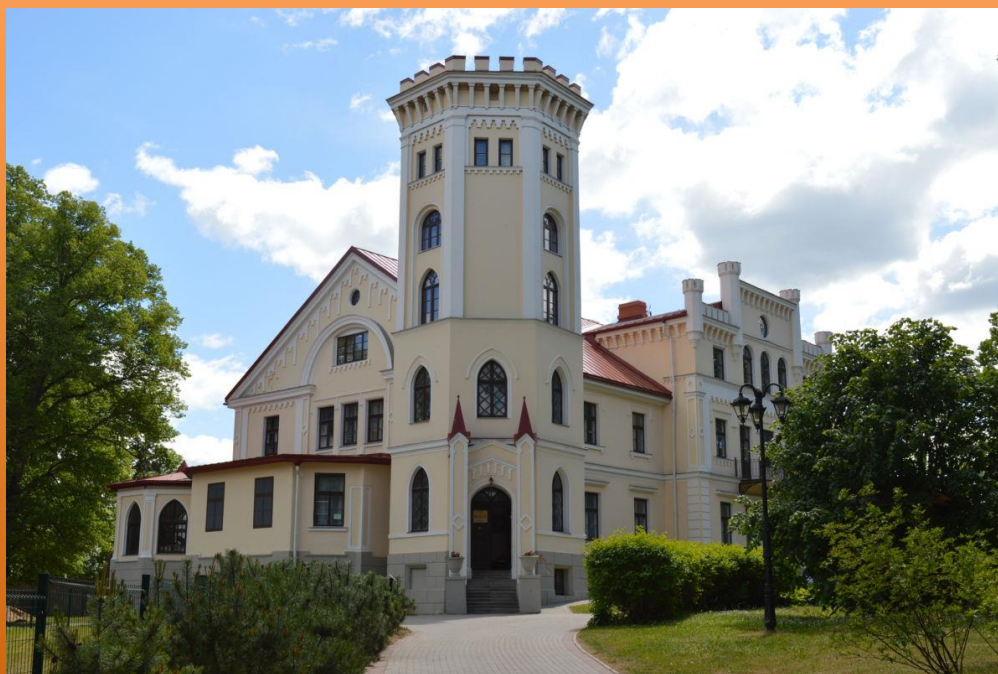

PAGASTĀ IR DAŽĀDI APSKATES OBJEKTI

Lizuma vidusskola, skola Lizuma
muižas pilī