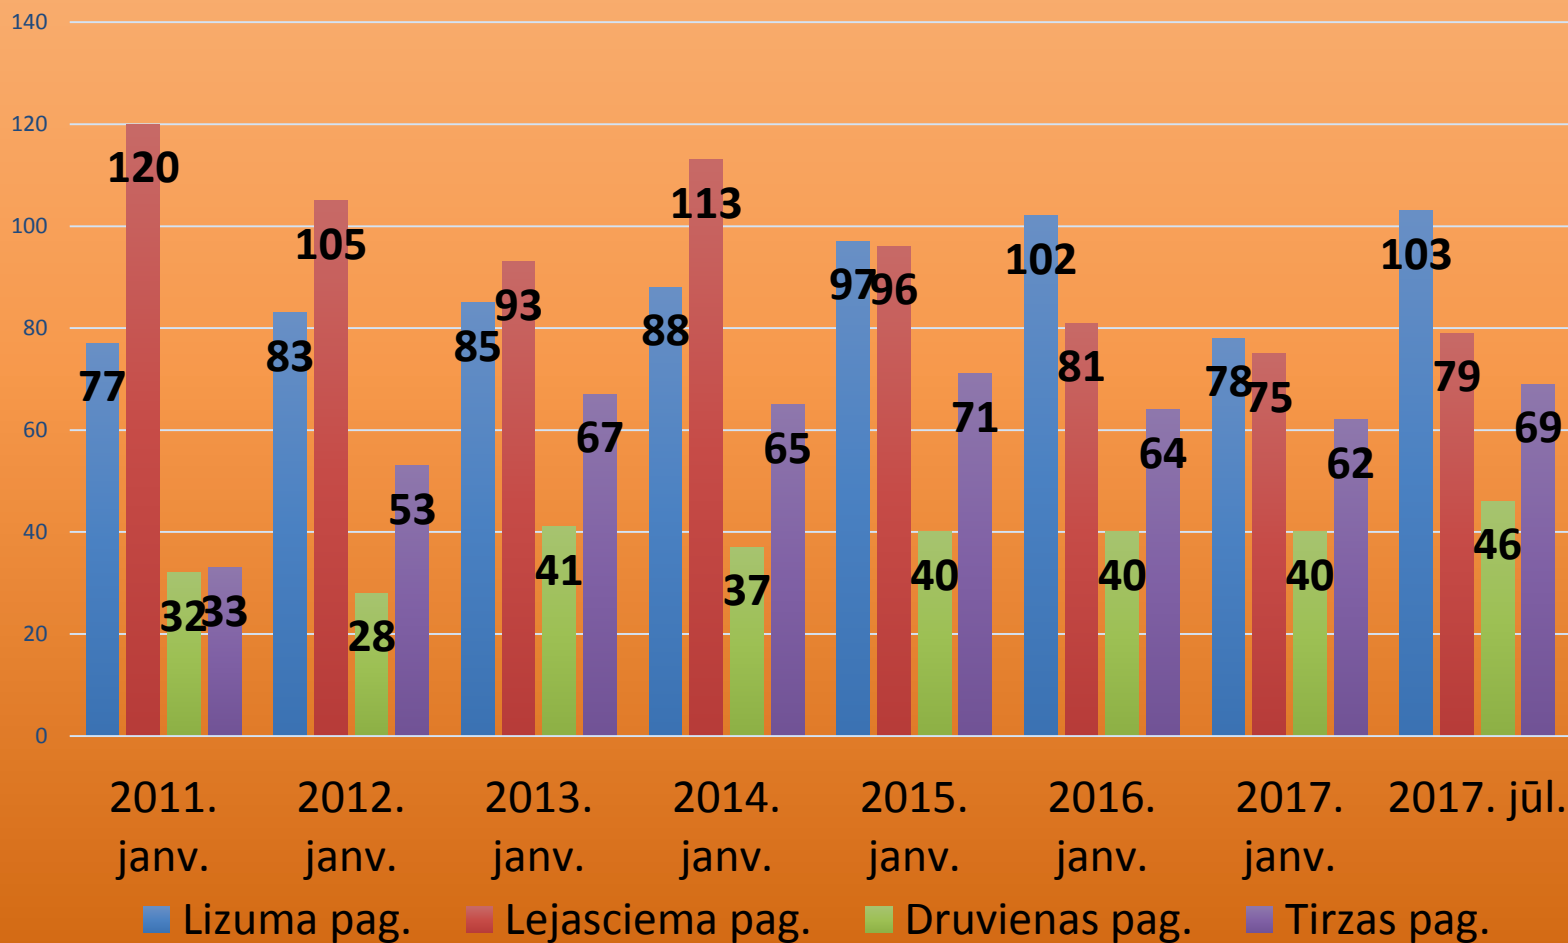

IZGLĪTĪBA

Lizuma vidusskola (agrāk Lizuma muižas pils – ēka celta 17gs. pirmajā pusē. Valsts nozīmes kultūras piemineklis. Kopš 1937.gada pilī atrodas skola.)

Lizuma vidusskola piedāvā šādas izglītības programmas:

- vispārējās pirmsskolas izglītības programmu (kods 01011111), apgūst bērni no 1,5 gadu vecuma;
- speciālās pirmsskolas izglītības programmu izglītojamajiem ar jauktiem attīstības traucējumiem (01015611);
- pamatizglītības programmu (kods 21011111);
- speciālās pamatskolas izglītības programmu izglītojamajiem ar mācīšanās traucējumiem (01015611);
- vispārējās vidējās izglītības vispārizglītojošā virziena programmu (kods 31011011);
- vispārējās vidējās izglītības matemātikas, dabaszinātņu un tehnikas virziena programmu (kods 31013011);
- vispārējās vidējās izglītības vispārizglītojošā virziena programmu (kods 31011013).

Bērnu skaits Lizuma vidusskolas pirmsskolas grupās

Bērnu skaits Lizuma pagastā no 2011.- 2017. gadam (salīdzināšanai norādīts iedzīvotāju skaits blakus esošajos pagastos. Uz Lizuma pirmsskolas grupām ved bērnus arī no šiem pagastiem, jo vecāki strādā kādā no Lizuma uzņēmumiem).