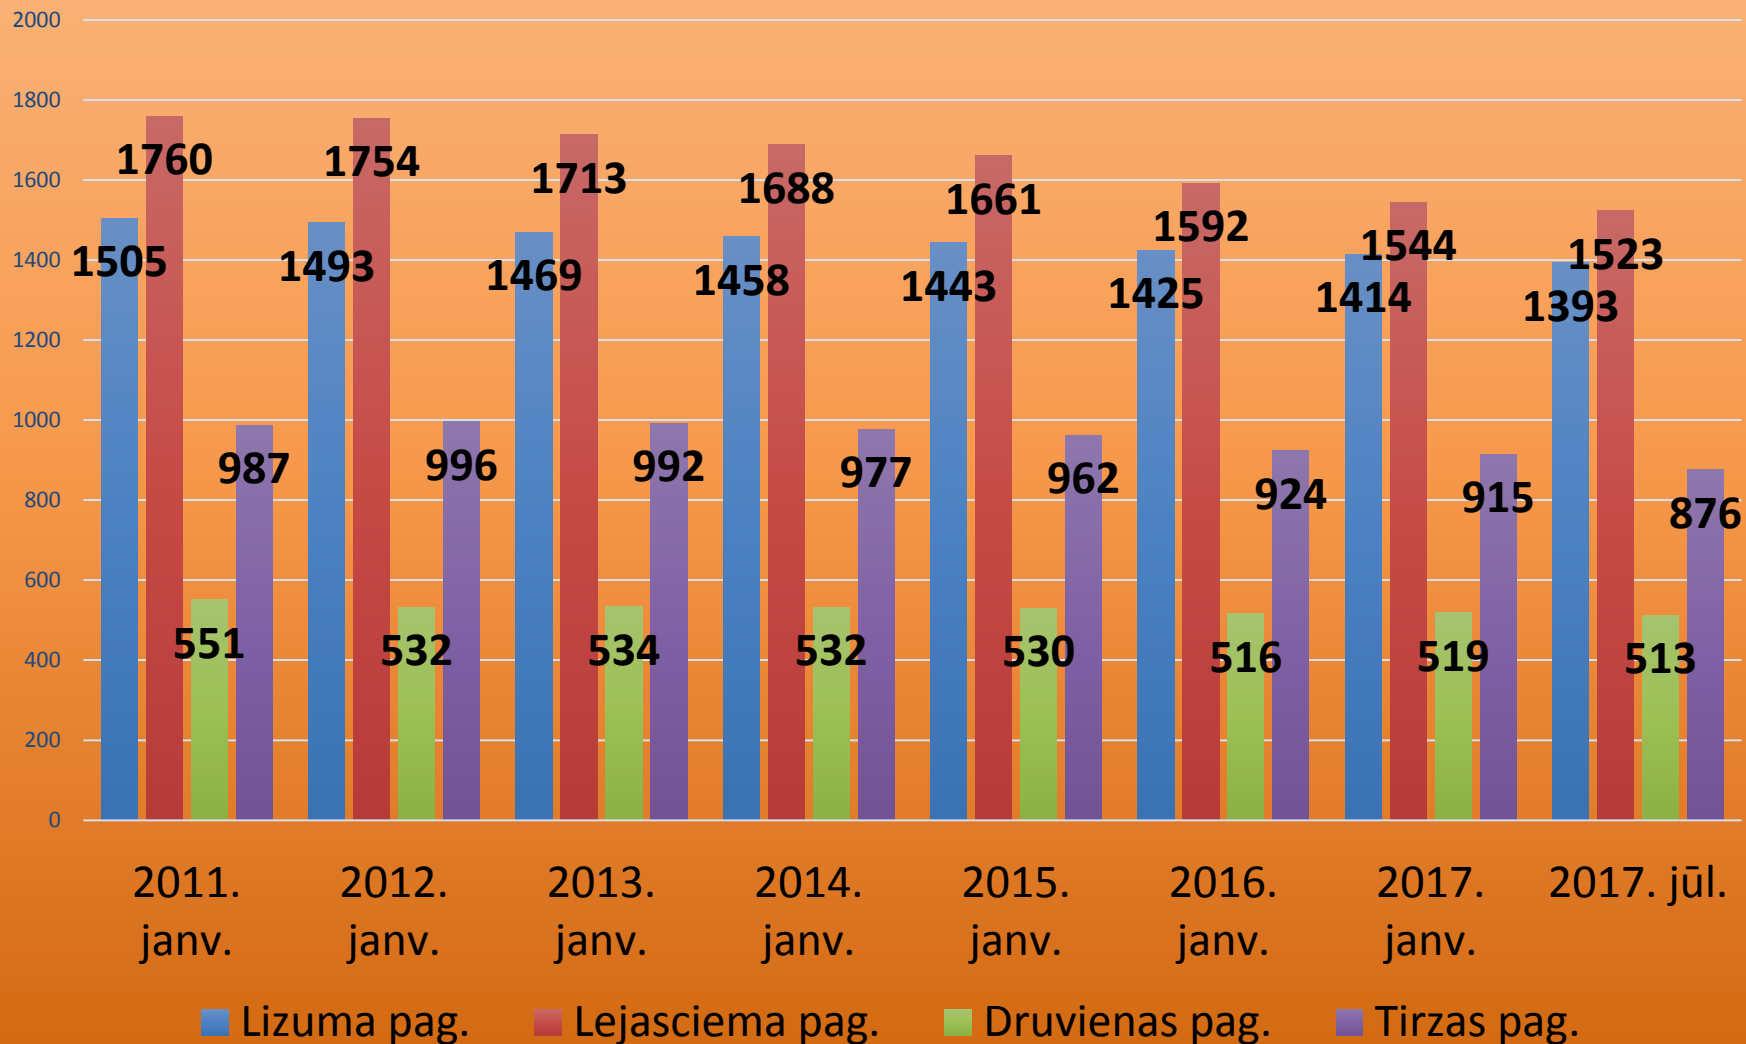

**LIZUMA
PAGASTS**

Deklarēto iedzīvotāju skaita izmaiņas Lizumā no
2011. – 2017. gadam (salīdzināšanai norādīts iedzīvotāju skaits blakus
esošajos pagastos).

UZŅĒMĒJDARBĪBA

❖ Ražošana:

- SIA “Avoti SWF”, masīvā koka mēbeļu ražošana ;
 - SIA “RAIRU”, mežizstrāde;
 - SIA “Dimdiņi”, dārzeņu audzēšana un pārstrāde;
 - SIA “Skrīveru Saldumi” konfekšu “Gotiņa” ražotne Lizumā;
 - SIA “Tālavas Ķēniņa alus”, alusdarītava;
 - SIA “Farmeko”, sanitāro preču ražotne;
 - SIA „Brīzemnieki”, piena lopkopība;
 - Z/s “Augstkalni”, piena lopkopība;
 - Z/s “Velēna”, piena lopkopība;
 - SIA “Tauru Oga”, krūmmelleņu audzēšana
- u.c.