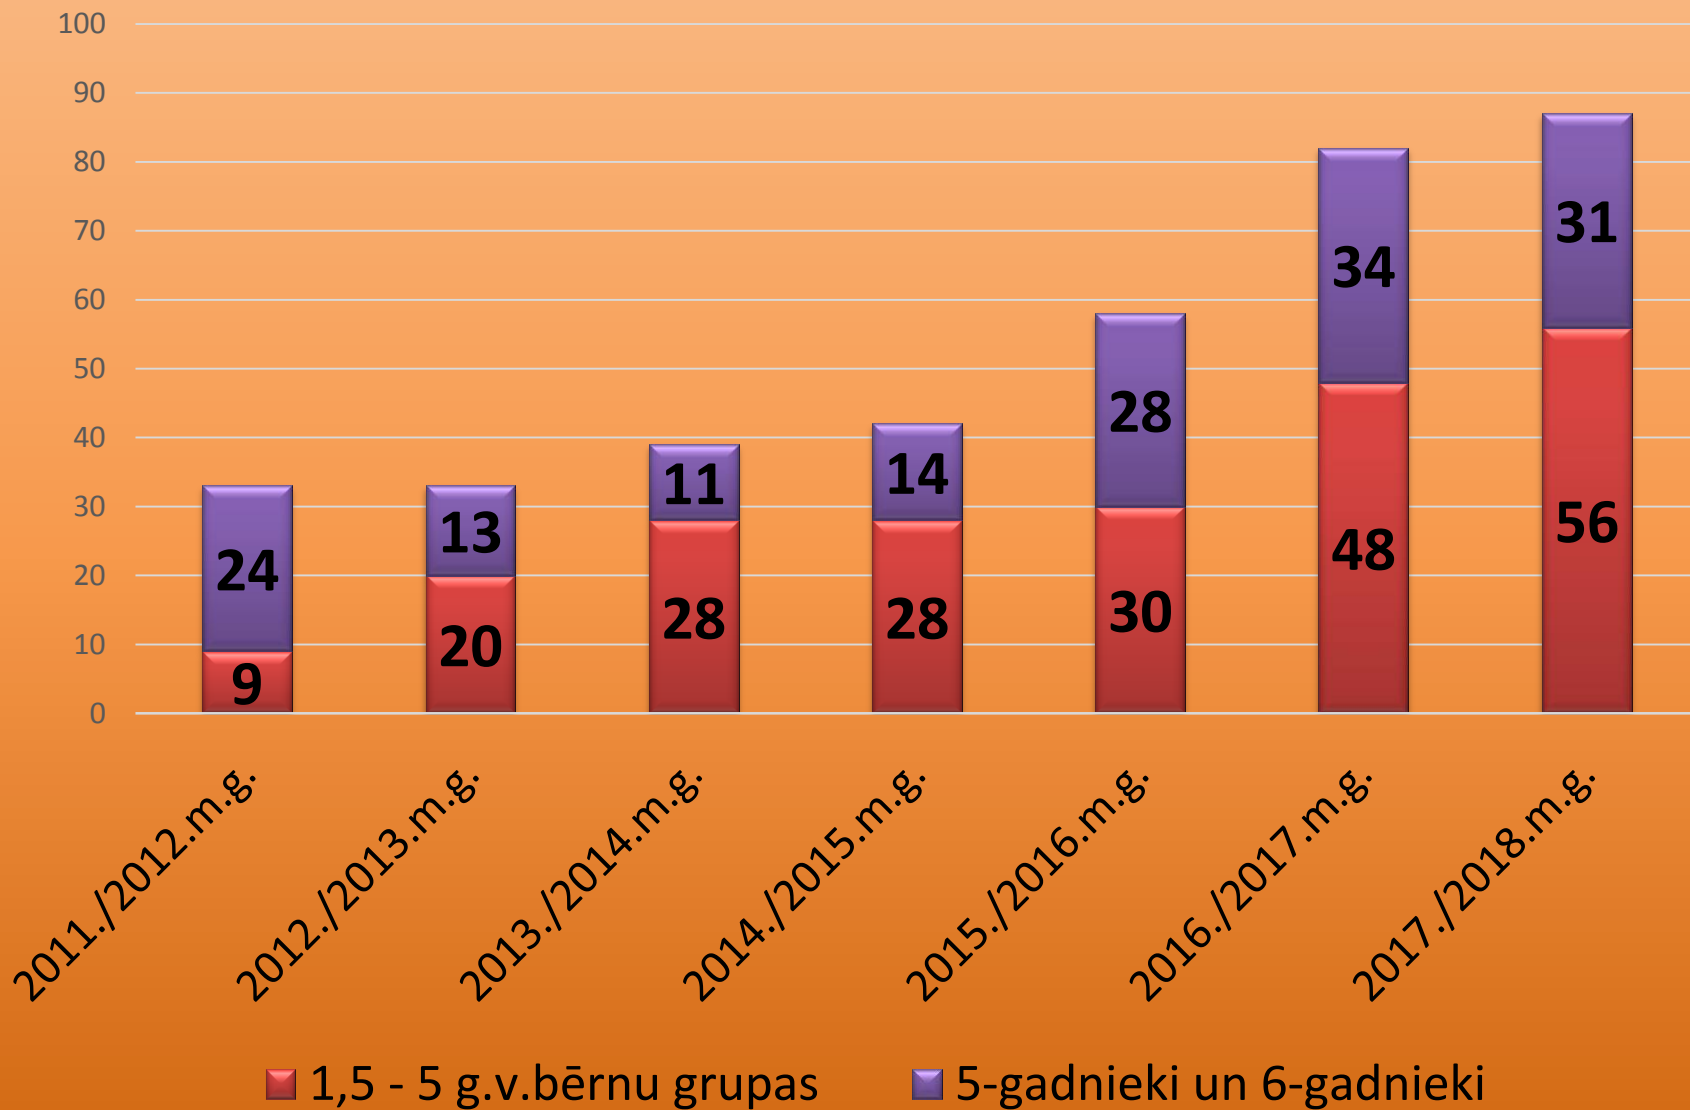

Bērnu skaits Lizuma vidusskolas pirmsskolas grupās